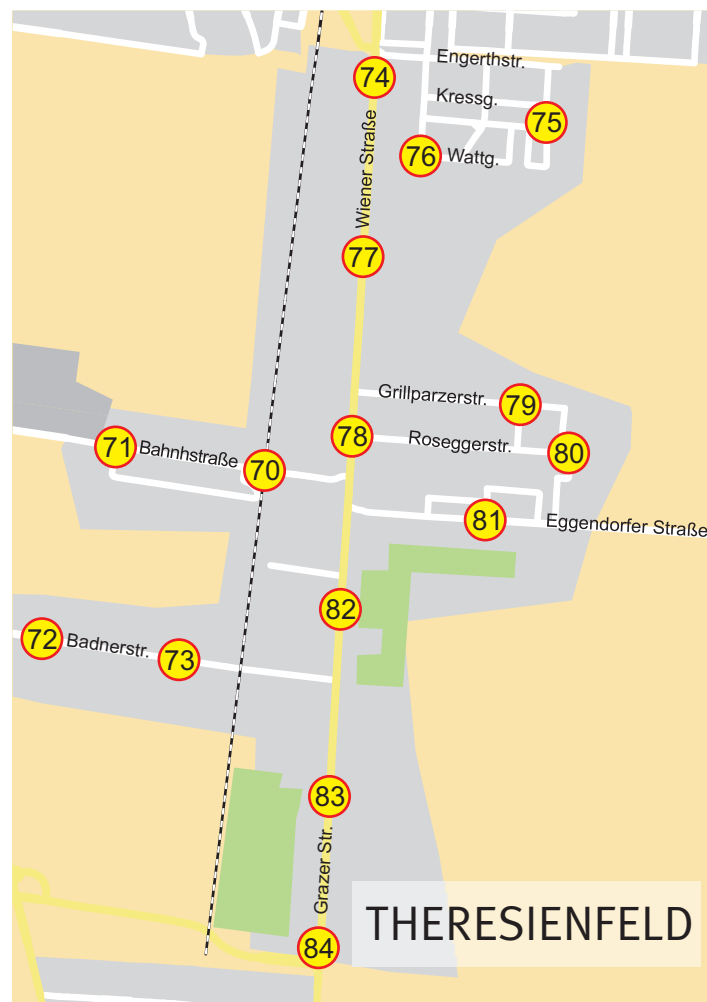

HINFAHRT		Freitag auf Samstag, Samstag auf Sonntag sowie vor Feiertagen					
Sollenau		20.45	22.45	00.35			
Felixdorf		20.50	22.50	00.40			
Siedlung Ma Theresia		20.55	22.55	00.45			
Theresienfeld		21.00	23.00	00.50			
- Theresienfeld Bhf	ab*	21.11	23.05	00.55			
Untereggendorf			22.15		00.15	02.15	
Obereggendorf			22.20		00.20	02.20	
Wiener Neustadt			22.30		00.30	02.30	
RÜCKFAHRT							
Wiener Neustadt			22.00		00.00	01.40	02.00 02.40 03.40
Obereggendorf			22.10		00.10		02.10
Untereggendorf			22.15		00.15		02.15
- Theresienfeld Bhf	an**	19.43	21.47	23.48			
Theresienfeld		19.50	21.50	23.50	01.50		02.50 03.50
Siedlung Ma Theresia		19.55	21.55	23.55	01.55		02.55 03.55
Felixdorf		20.00	22.00	00.00	02.00		03.00 04.00
Sollenau		20.05	22.05	00.05	02.05		03.05 04.05

* Zug Richtung Wiener Neustadt

** Zug aus Wiener Neustadt